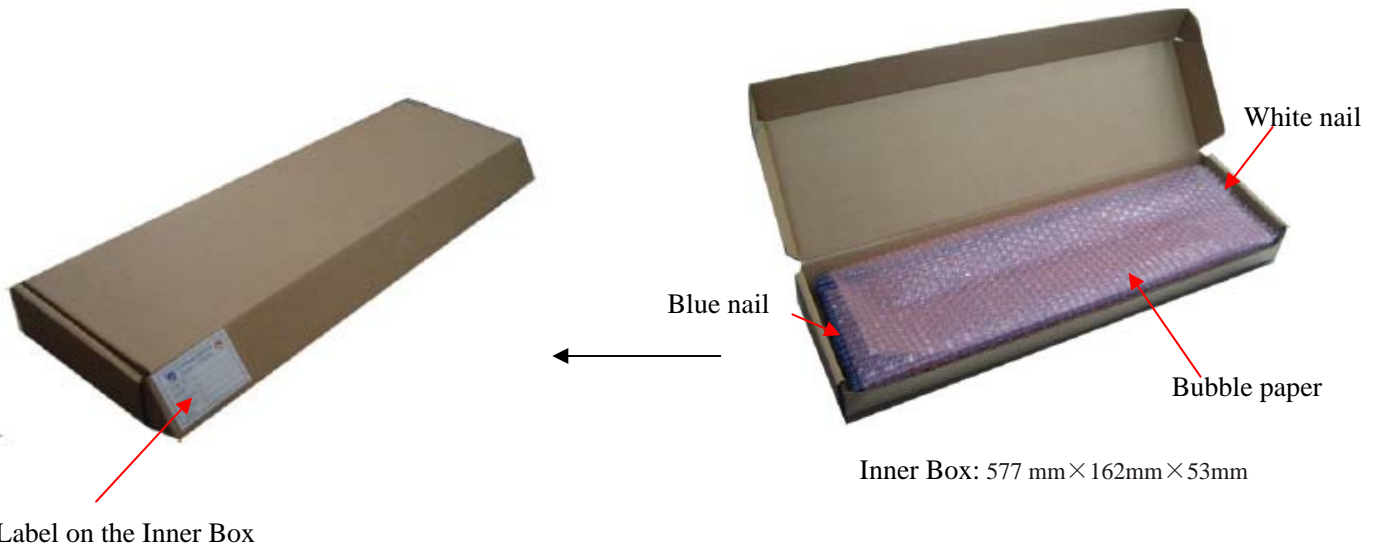

TO-220A PACKAGE OUTLINE DIMENSIONS

Symbol	Dimensions In Millimeters		Dimensions In Inches	
	Min	Max	Min	Max
A	4.470	4.670	0.176	0.184
A1	2.520	2.820	0.099	0.111
b	0.710	0.910	0.028	0.036
b1	1.170	1.370	0.046	0.054
c	0.310	0.530	0.012	0.021
c1	1.170	1.370	0.046	0.054
D	10.010	10.310	0.394	0.406
E	8.500	8.900	0.335	0.350
E1	12.060	12.460	0.475	0.491
e	2.540 TYP		0.100 TYP	
e1	4.980	5.180	0.196	0.204
F	2.590	2.890	0.102	0.114
h	0.000	0.300	0.000	0.012
L	13.400	13.800	0.528	0.543
L1	3.560	3.960	0.140	0.156
L2		1.000		0.039
Φ	3.735	3.935	0.147	0.155

Common Packing: (5 inner boxes/carton)

Common Packing: (10 inner boxes/carton)