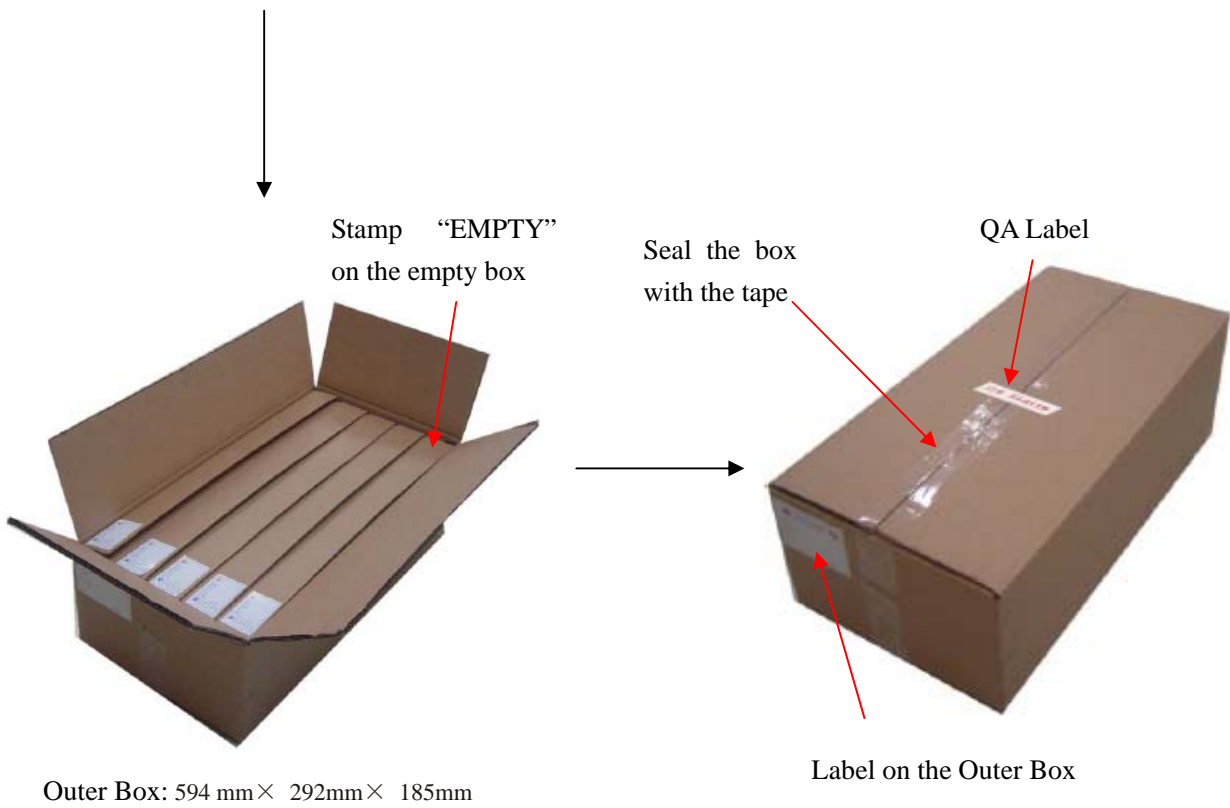

TO-220A PACKAGE OUTLINE DIMENSIONS

Symbol	Dimensions In Millimeters		Dimensions In Inches	
	Min	Max	Min	Max
A	4.470	4.670	0.176	0.184
A1	2.520	2.820	0.099	0.111
b	0.710	0.910	0.028	0.036
b1	1.170	1.370	0.046	0.054
c	0.310	0.530	0.012	0.021
c1	1.170	1.370	0.046	0.054
D	10.010	10.310	0.394	0.406
E	8.500	8.900	0.335	0.350
E1	12.060	12.460	0.475	0.491
e	2.540 TYP		0.100 TYP	
e1	4.980	5.180	0.196	0.204
F	2.590	2.890	0.102	0.114
h	0.000	0.300	0.000	0.012
L	13.400	13.800	0.528	0.543
L1	3.560	3.960	0.140	0.156
L2		1.000		0.039
Φ	3.735	3.935	0.147	0.155

Common Packing: (5 inner boxes/carton)

Common Packing: (10 inner boxes/carton)