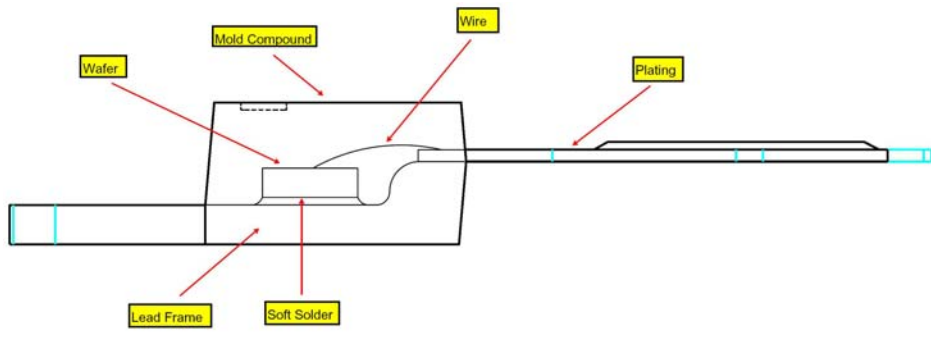

TO-220A PACKAGE OUTLINE DIMENSIONS

Symbol	Dimensions In Millimeters		Dimensions In Inches	
	Min	Max	Min	Max
A	4.470	4.670	0.176	0.184
A1	2.520	2.820	0.099	0.111
b	0.710	0.910	0.028	0.036
b1	1.170	1.370	0.046	0.054
c	0.310	0.530	0.012	0.021
c1	1.170	1.370	0.046	0.054
D	10.010	10.310	0.394	0.406
E	8.500	8.900	0.335	0.350
E1	12.060	12.460	0.475	0.491
e	2.540 TYP		0.100 TYP	
e1	4.980	5.180	0.196	0.204
F	2.590	2.890	0.102	0.114
h	0.000	0.300	0.000	0.012
L	13.400	13.800	0.528	0.543
L1	3.560	3.960	0.140	0.156
L2		1.000		0.039
Φ	3.735	3.935	0.147	0.155