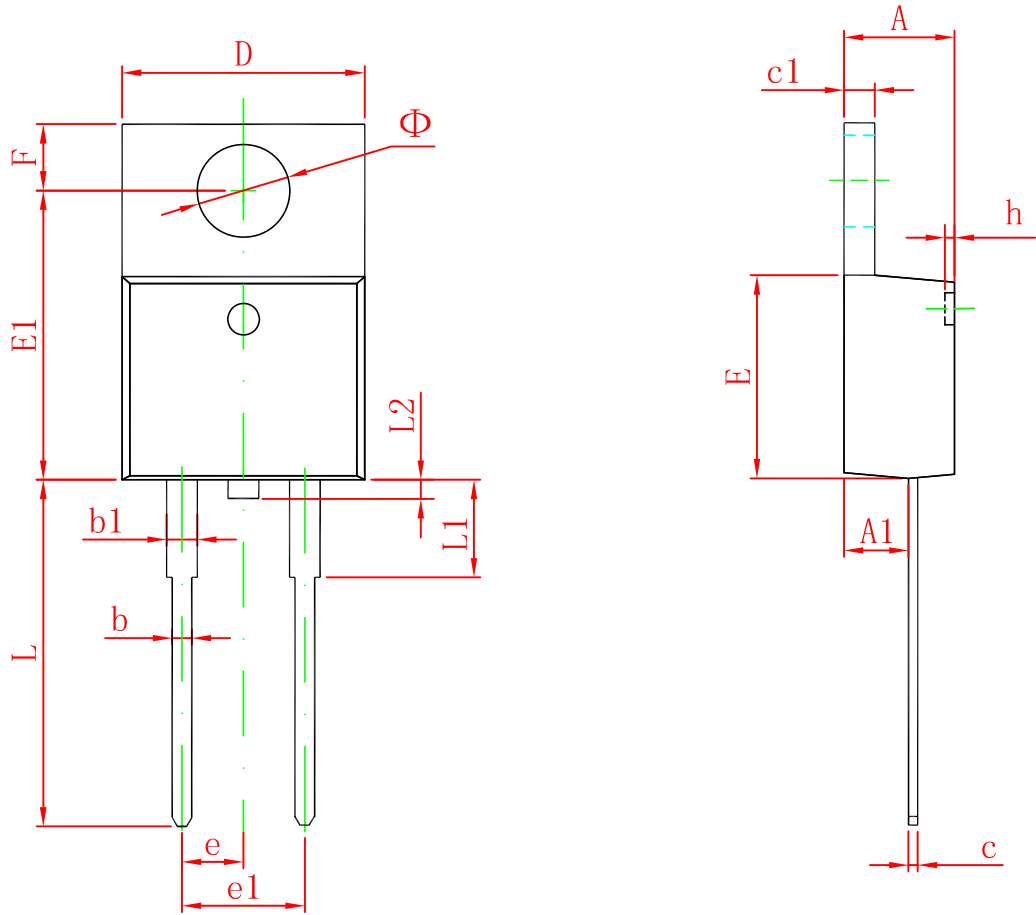

TO-220A PACKAGE OUTLINE DIMENSIONS

Symbol	Dimensions In Millimeters		Dimensions In Inches	
	Min	Max	Min	Max
A	4.470	4.670	0.176	0.184
A1	2.520	2.820	0.099	0.111
b	0.710	0.910	0.028	0.036
b1	1.170	1.370	0.046	0.054
c	0.310	0.530	0.012	0.021
c1	1.170	1.370	0.046	0.054
D	10.010	10.310	0.394	0.406
E	8.500	8.900	0.335	0.350
E1	12.060	12.460	0.475	0.491
e	2.540 TYP		0.100 TYP	
e1	4.980	5.180	0.196	0.204
F	2.590	2.890	0.102	0.114
h	0.000	0.300	0.000	0.012
L	13.400	13.800	0.528	0.543
L1	3.560	3.960	0.140	0.156
L2		1.000		0.039
Φ	3.735	3.935	0.147	0.155