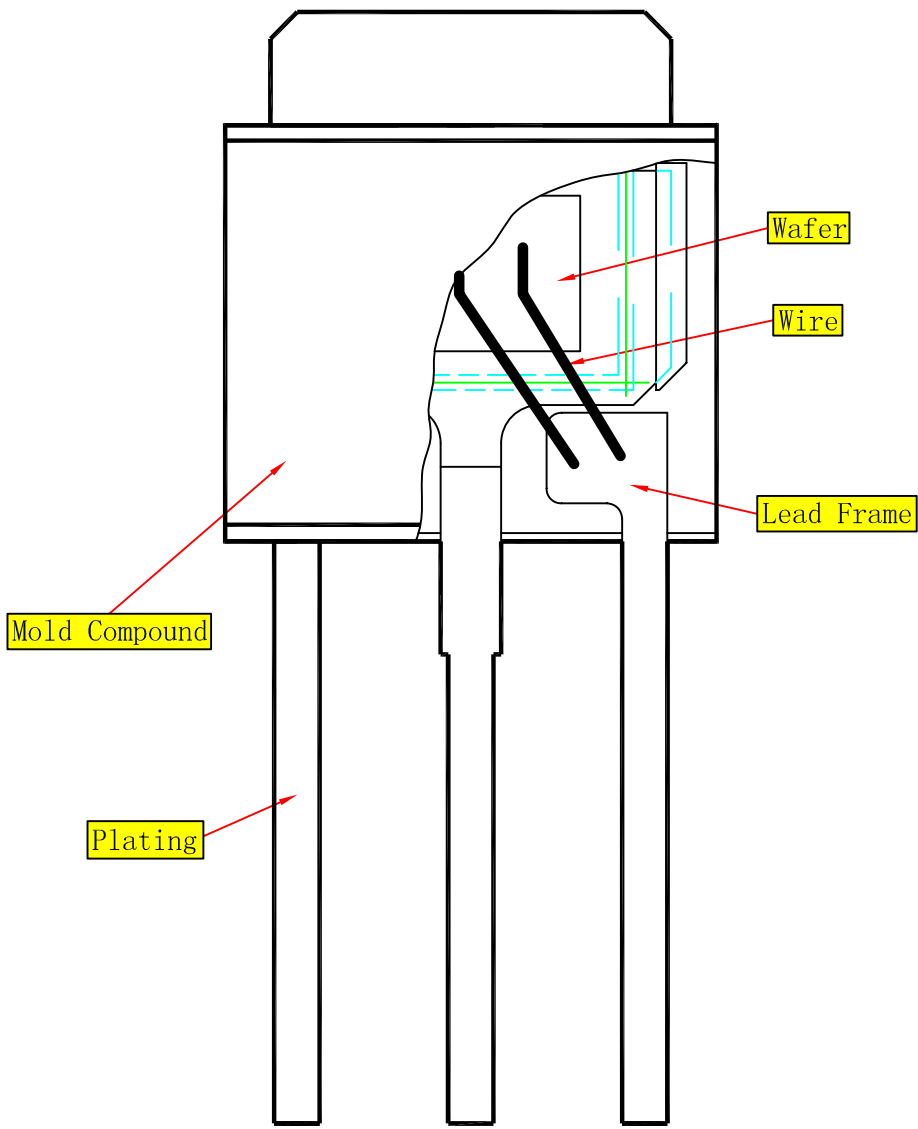

TO-251 PACKAGE OUTLINE DIMENSIONS

Symbol	Dimensions In Millimeters		Dimensions In Inches	
	Min.	Max.	Min.	Max.
A	2.200	2.400	0.087	0.094
A1	1.050	1.350	0.042	0.054
B	1.350	1.650	0.053	0.065
b	0.500	0.700	0.020	0.028
b1	0.700	0.900	0.028	0.035
c	0.430	0.580	0.017	0.023
c1	0.430	0.580	0.017	0.023
D	6.350	6.650	0.250	0.262
D1	5.200	5.400	0.205	0.213
E	5.400	5.700	0.213	0.224
e	2.300 TYP.		0.091 TYP.	
e1	4.500	4.700	0.177	0.185
L	7.500	7.900	0.295	0.311

正视图

左视图

Inner Box: 240 mm × 165mm × 95mm

Label on the Inner Box

Stamp "EMPTY"
on the empty box

Outer Box: 525 mm × 360mm × 262mm

Seal the box
with the tape

QA Label