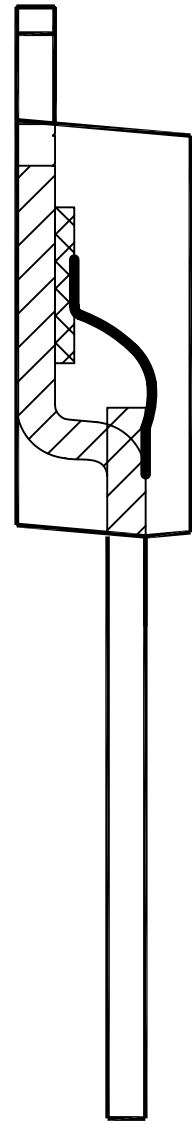

TO-251 PACKAGE OUTLINE DIMENSIONS

Symbol	Dimensions In Millimeters		Dimensions In Inches	
	Min.	Max.	Min.	Max.
A	2.200	2.400	0.087	0.094
A1	1.050	1.350	0.042	0.054
B	1.350	1.650	0.053	0.065
b	0.500	0.700	0.020	0.028
b1	0.700	0.900	0.028	0.035
c	0.430	0.580	0.017	0.023
c1	0.430	0.580	0.017	0.023
D	6.350	6.650	0.250	0.262
D1	5.200	5.400	0.205	0.213
E	5.400	5.700	0.213	0.224
e	2.300 TYP.		0.091 TYP.	
e1	4.500	4.700	0.177	0.185
L	7.500	7.900	0.295	0.311

正视图

左视图

Inner Box: 240 mm × 165mm × 95mm

Label on the Inner Box

Stamp "EMPTY"
on the empty box

Outer Box: 525 mm × 360mm × 262mm

Seal the box
with the tape

QA Label