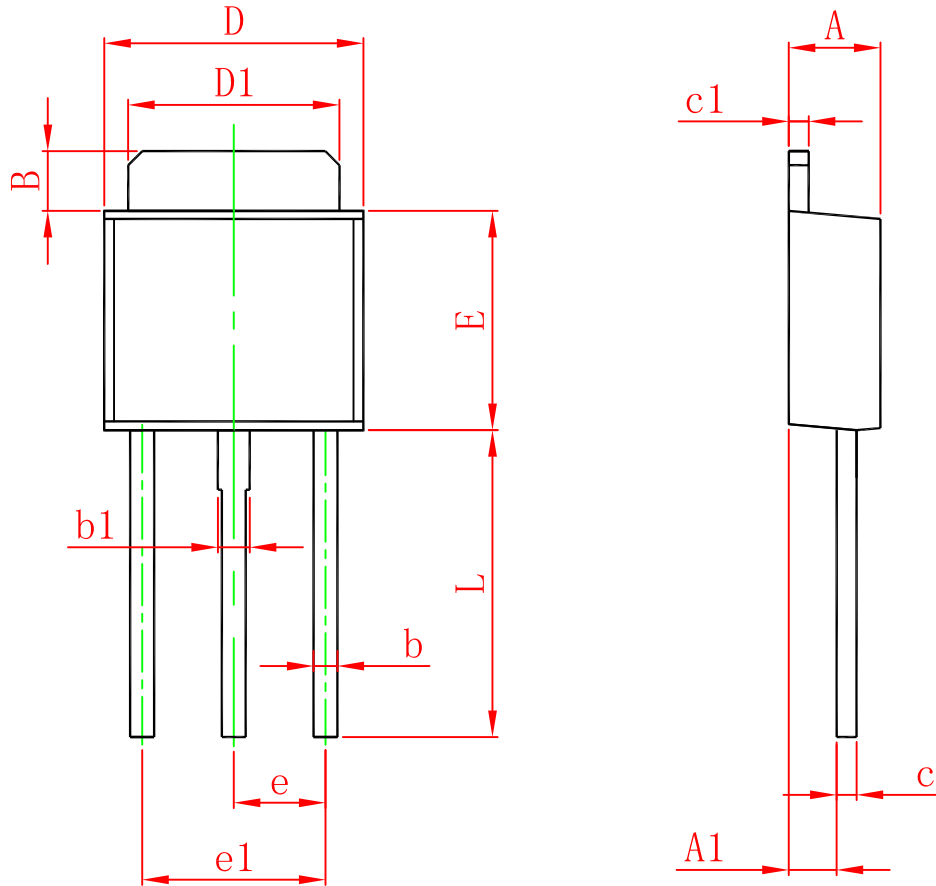

TO-251 PACKAGE OUTLINE DIMENSIONS

Symbol	Dimensions In Millimeters		Dimensions In Inches	
	Min.	Max.	Min.	Max.
A	2.200	2.400	0.087	0.094
A1	1.050	1.350	0.042	0.054
B	1.350	1.650	0.053	0.065
b	0.500	0.700	0.020	0.028
b1	0.700	0.900	0.028	0.035
c	0.430	0.580	0.017	0.023
c1	0.430	0.580	0.017	0.023
D	6.350	6.650	0.250	0.262
D1	5.200	5.400	0.205	0.213
E	5.400	5.700	0.213	0.224
e	2.300 TYP.		0.091 TYP.	
e1	4.500	4.700	0.177	0.185
L	7.500	7.900	0.295	0.311

正视图

左视图

Inner Box: 240 mm × 165mm × 95mm

Label on the Inner Box

Stamp "EMPTY"
on the empty box

Outer Box: 525 mm × 360mm × 262mm

Seal the box
with the tape

QA Label