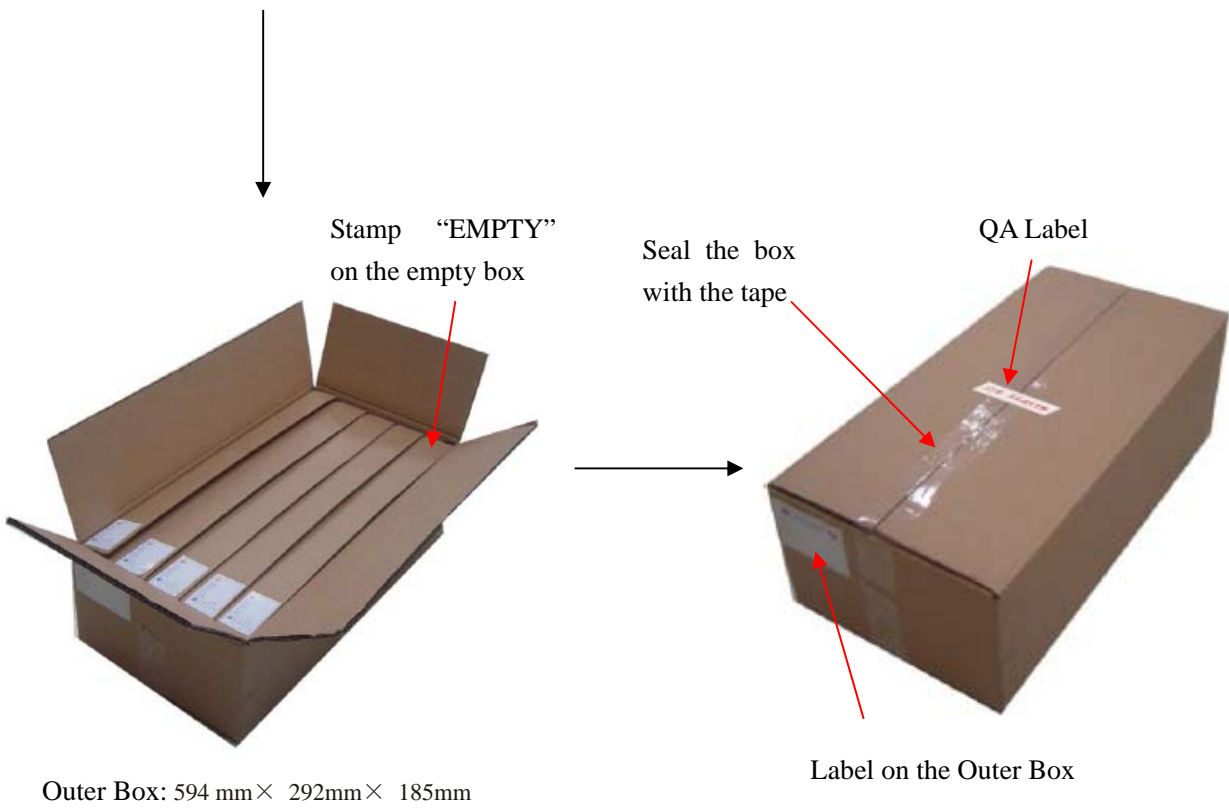

TO-251 PACKAGE OUTLINE DIMENSIONS

Symbol	Dimensions In Millimeters		Dimensions In Inches	
	Min.	Max.	Min.	Max.
A	2.200	2.400	0.087	0.094
A1	1.050	1.350	0.042	0.054
B	1.350	1.650	0.053	0.065
b	0.500	0.700	0.020	0.028
b1	0.700	0.900	0.028	0.035
c	0.430	0.580	0.017	0.023
c1	0.430	0.580	0.017	0.023
D	6.350	6.650	0.250	0.262
D1	5.200	5.400	0.205	0.213
E	5.400	5.700	0.213	0.224
e	2.300 TYP.		0.091 TYP.	
e1	4.500	4.700	0.177	0.185
L	7.500	7.900	0.295	0.311

正视图

左视图

Inner Box: 240 mm × 165mm × 95mm

Label on the Inner Box

Stamp "EMPTY"
on the empty box

Outer Box: 525 mm × 360mm × 262mm

Seal the box
with the tape

QA Label

Label on the Outer Box

Common Packing: (5 inner boxes/carton)

Common Packing: (10 inner boxes/carton)