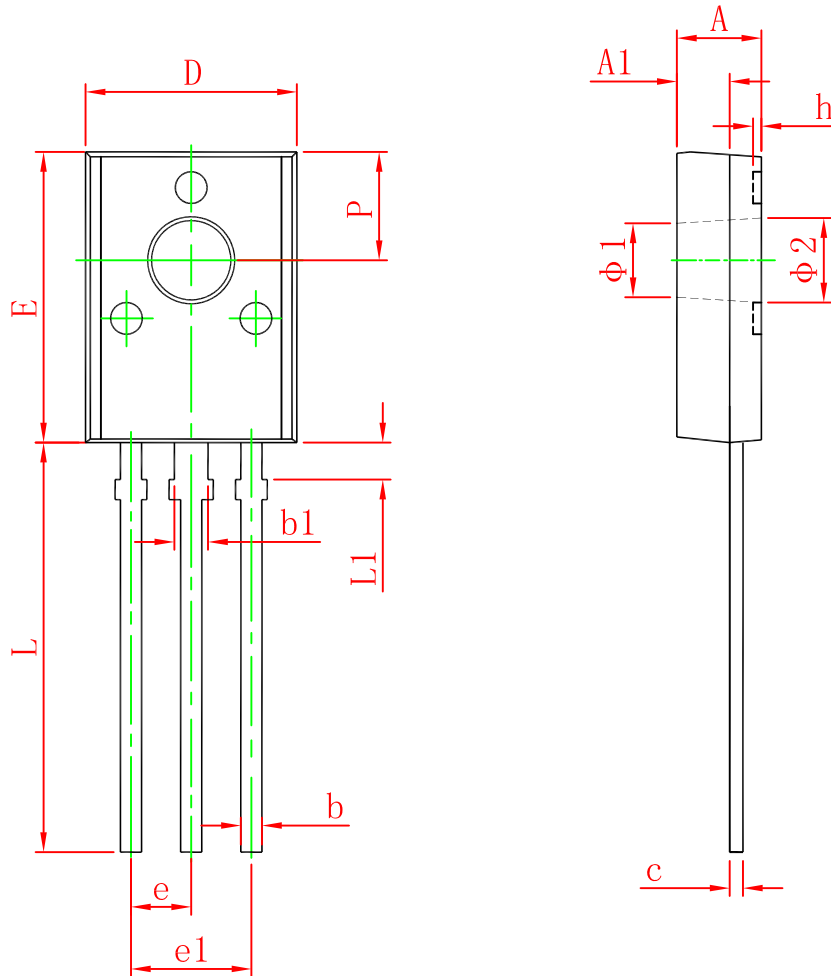

TO-126C PACKAGE OUTLINE DIMENSIONS

Symbol	Dimensions In Millimeters		Dimensions In Inches	
	Min.	Max.	Min.	Max.
A	3.000	3.400	0.118	0.134
A1	1.800	2.200	0.071	0.087
b	0.660	0.860	0.026	0.034
b1	1.170	1.370	0.046	0.054
c	0.450	0.600	0.018	0.024
D	7.800	8.200	0.307	0.323
E	10.800	11.200	0.425	0.441
e	2.280 TYP.		0.090 TYP.	
e1	4.460	4.660	0.176	0.183
L	15.300	15.700	0.602	0.618
L1	1.300	1.500	0.051	0.059
P	4.040	4.240	0.159	0.167
Φ1	2.700	2.900	0.106	0.114
Φ2	3.100	3.300	0.122	0.130

正视图

左视图

Inner Box: 240 mm × 165mm × 95mm

Label on the Inner Box

Stamp "EMPTY"
on the empty box

Outer Box: 525 mm × 360mm × 262mm

Seal the box
with the tape

QA Label

Label on the Outer Box