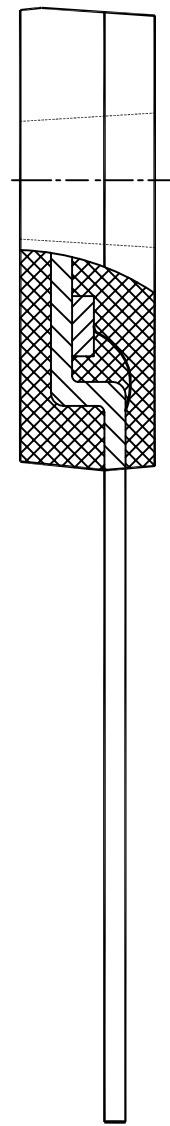

TO-126C PACKAGE OUTLINE DIMENSIONS

Symbol	Dimensions In Millimeters		Dimensions In Inches	
	Min.	Max.	Min.	Max.
A	3.000	3.400	0.118	0.134
A1	1.800	2.200	0.071	0.087
b	0.660	0.860	0.026	0.034
b1	1.170	1.370	0.046	0.054
c	0.450	0.600	0.018	0.024
D	7.800	8.200	0.307	0.323
E	10.800	11.200	0.425	0.441
e	2.280 TYP.		0.090 TYP.	
e1	4.460	4.660	0.176	0.183
L	15.300	15.700	0.602	0.618
L1	1.300	1.500	0.051	0.059
P	4.040	4.240	0.159	0.167
Φ1	2.700	2.900	0.106	0.114
Φ2	3.100	3.300	0.122	0.130

正视图

左视图

Inner Box: 240 mm × 165mm × 95mm

Label on the Inner Box

Stamp "EMPTY"
on the empty box

Outer Box: 525 mm × 360mm × 262mm

Seal the box
with the tape

QA Label

Label on the Outer Box