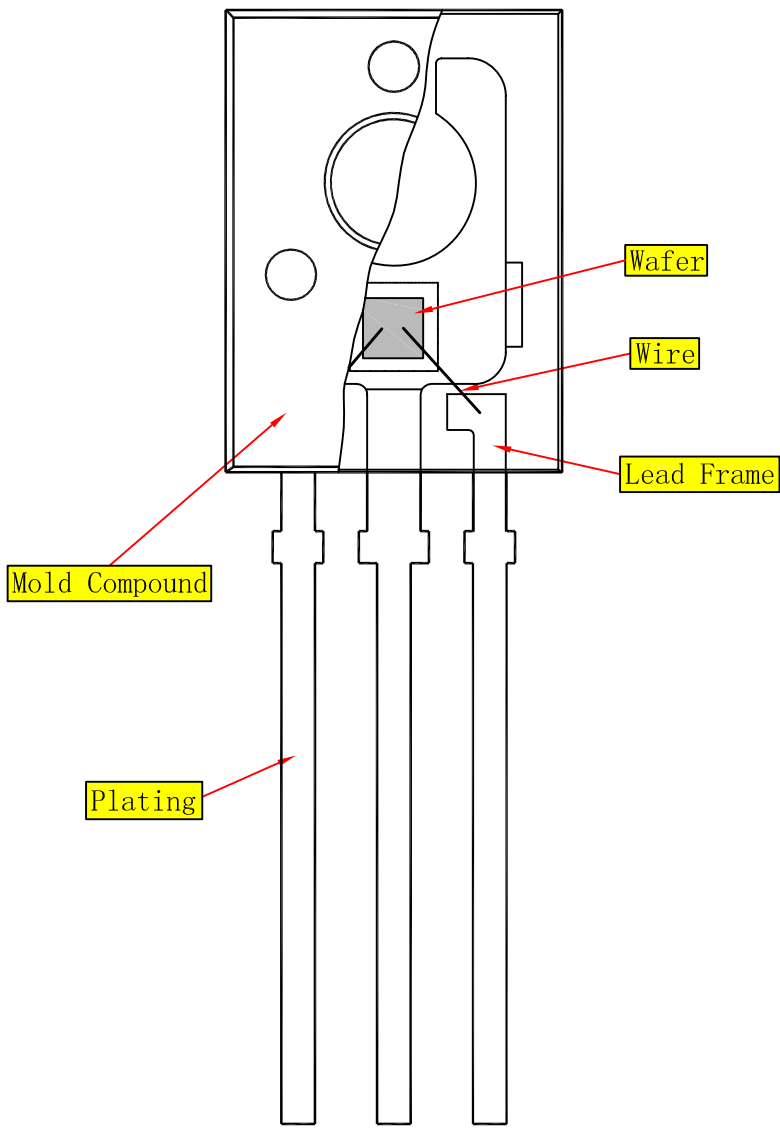

TO-126C PACKAGE OUTLINE DIMENSIONS

Symbol	Dimensions In Millimeters		Dimensions In Inches	
	Min.	Max.	Min.	Max.
A	3.000	3.400	0.118	0.134
A1	1.800	2.200	0.071	0.087
b	0.660	0.860	0.026	0.034
b1	1.170	1.370	0.046	0.054
c	0.450	0.600	0.018	0.024
D	7.800	8.200	0.307	0.323
E	10.800	11.200	0.425	0.441
e	2.280 TYP.		0.090 TYP.	
e1	4.460	4.660	0.176	0.183
L	15.300	15.700	0.602	0.618
L1	1.300	1.500	0.051	0.059
P	4.040	4.240	0.159	0.167
Φ1	2.700	2.900	0.106	0.114
Φ2	3.100	3.300	0.122	0.130

正视图

左视图

Inner Box: 240 mm × 165mm × 95mm

Label on the Inner Box

Stamp "EMPTY"
on the empty box

Outer Box: 525 mm × 360mm × 262mm

Seal the box
with the tape

QA Label

Label on the Outer Box