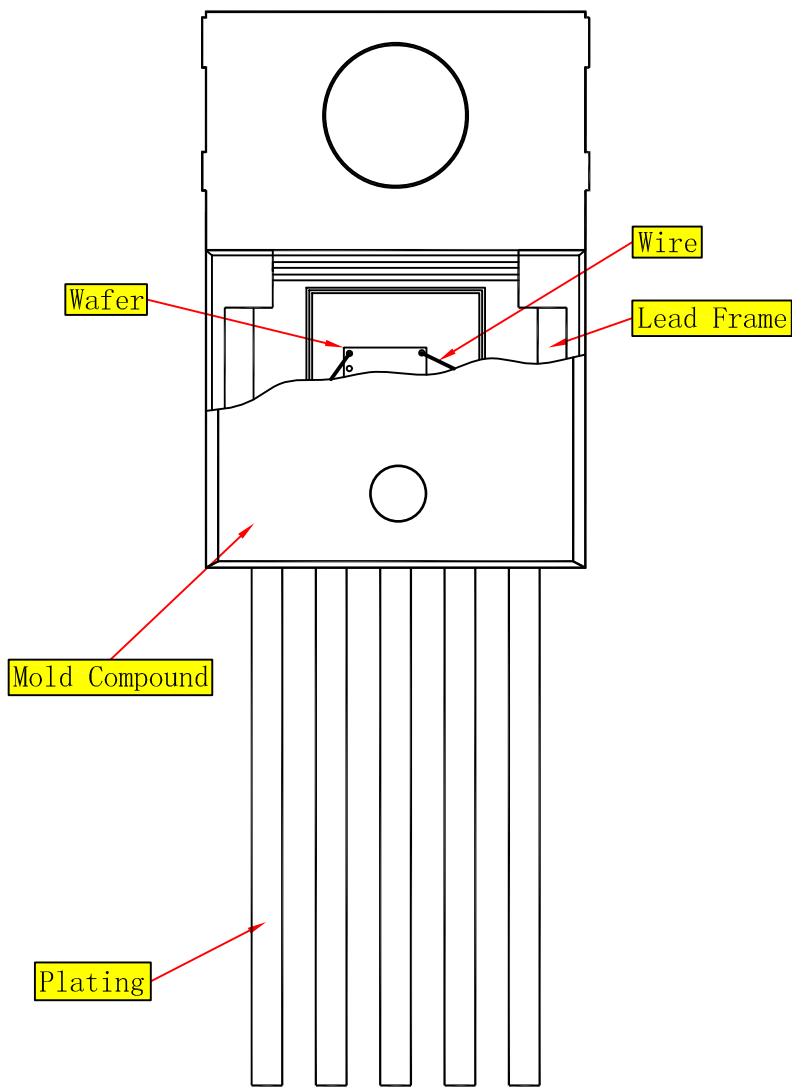

TO-220-5L PACKAGE OUTLINE DIMENSIONS

Symbol	Dimensions In Millimeters		Dimensions In Inches	
	Min	Max	Min	Max
A	4.470	4.670	0.176	0.184
A1	2.520	2.820	0.099	0.111
b	0.710	0.910	0.028	0.036
c	0.310	0.530	0.012	0.021
c1	1.170	1.370	0.046	0.054
D	9.850	10.150	0.388	0.400
E	8.200	8.600	0.323	0.339
E1	11.760	12.160	0.463	0.479
e	1.700 TYP		0.067 TYP	
e1	6.700	6.900	0.264	0.272
F	2.590	2.890	0.102	0.114
L	13.500	13.900	0.531	0.547
Φ	3.740	3.940	0.147	0.155
V	6.370 REF		0.251 REF	
H	7.800 REF		0.307 REF	