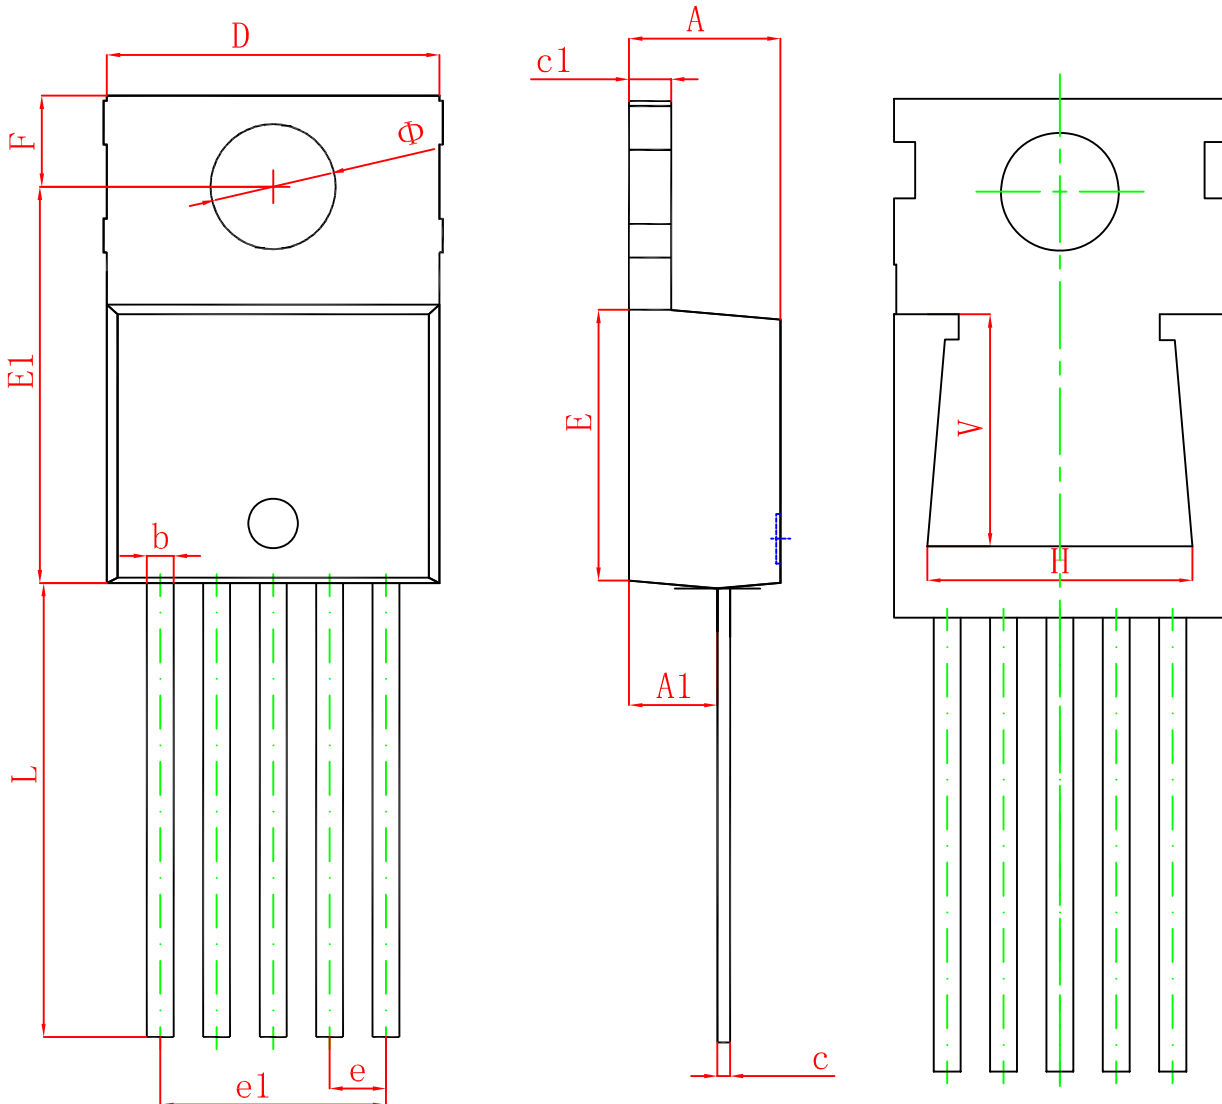

TO-220-5L PACKAGE OUTLINE DIMENSIONS

Symbol	Dimensions In Millimeters		Dimensions In Inches	
	Min	Max	Min	Max
A	4.470	4.670	0.176	0.184
A1	2.520	2.820	0.099	0.111
b	0.710	0.910	0.028	0.036
c	0.310	0.530	0.012	0.021
c1	1.170	1.370	0.046	0.054
D	9.850	10.150	0.388	0.400
E	8.200	8.600	0.323	0.339
E1	11.760	12.160	0.463	0.479
e	1.700 TYP		0.067 TYP	
e1	6.700	6.900	0.264	0.272
F	2.590	2.890	0.102	0.114
L	13.500	13.900	0.531	0.547
Φ	3.740	3.940	0.147	0.155
V	6.370 REF		0.251 REF	
H	7.800 REF		0.307 REF	

正视图

左视图

Common Packing: (5 inner boxes/carton)

Common Packing: (10 inner boxes/carton)