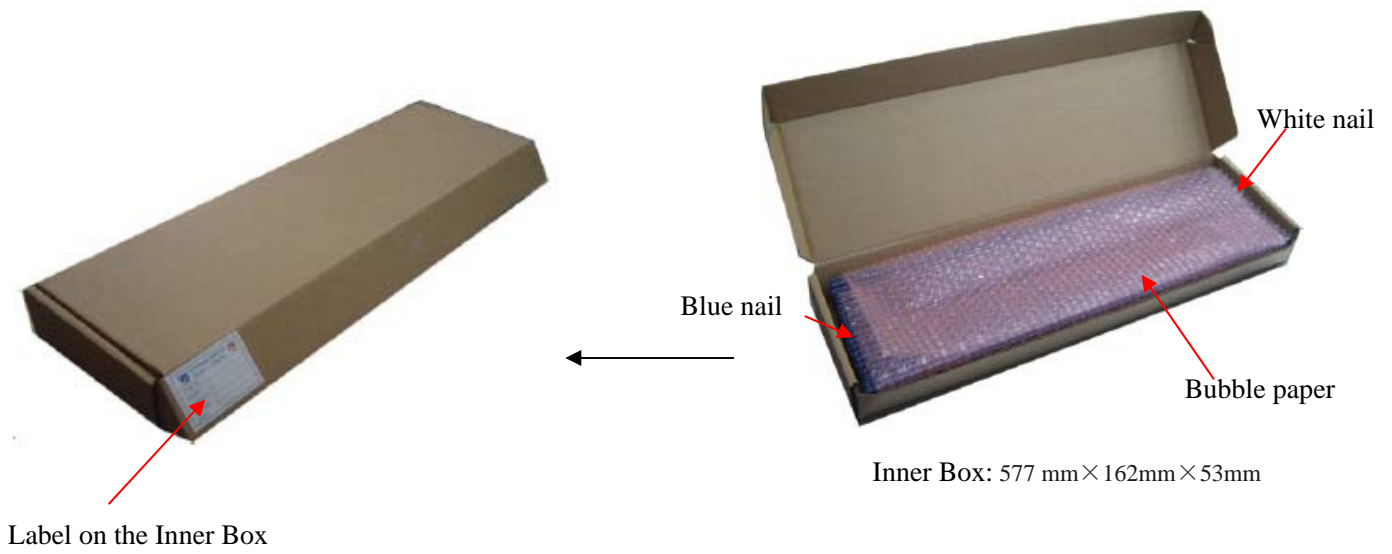

TO-220-5L PACKAGE OUTLINE DIMENSIONS

Symbol	Dimensions In Millimeters		Dimensions In Inches	
	Min	Max	Min	Max
A	4.470	4.670	0.176	0.184
A1	2.520	2.820	0.099	0.111
b	0.710	0.910	0.028	0.036
c	0.310	0.530	0.012	0.021
c1	1.170	1.370	0.046	0.054
D	9.850	10.150	0.388	0.400
E	8.200	8.600	0.323	0.339
E1	11.760	12.160	0.463	0.479
e	1.700 TYP		0.067 TYP	
e1	6.700	6.900	0.264	0.272
F	2.590	2.890	0.102	0.114
L	13.500	13.900	0.531	0.547
Φ	3.740	3.940	0.147	0.155
V	6.370 REF		0.251 REF	
H	7.800 REF		0.307 REF	

正视图

左视图

Common Packing: (5 inner boxes/carton)

Common Packing: (10 inner boxes/carton)