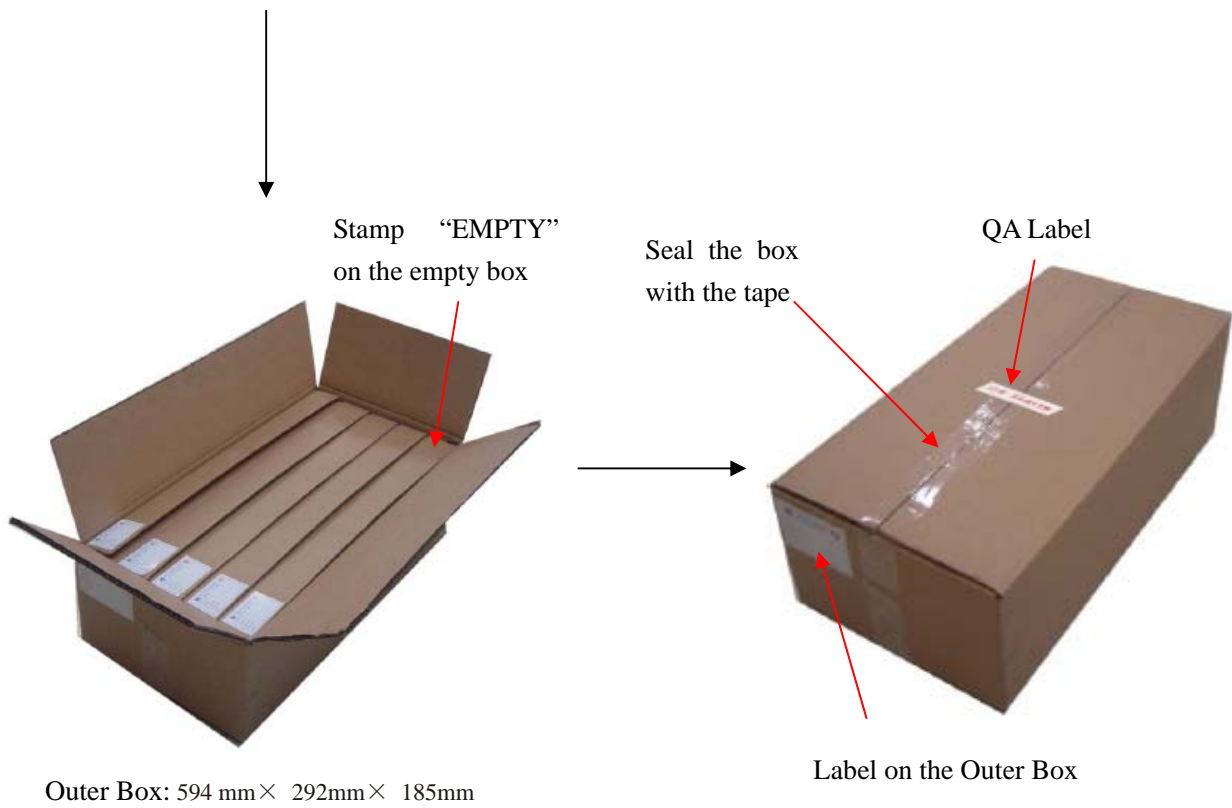

TO-220-5L PACKAGE OUTLINE DIMENSIONS

Symbol	Dimensions In Millimeters		Dimensions In Inches	
	Min	Max	Min	Max
A	4.470	4.670	0.176	0.184
A1	2.520	2.820	0.099	0.111
b	0.710	0.910	0.028	0.036
c	0.310	0.530	0.012	0.021
c1	1.170	1.370	0.046	0.054
D	9.850	10.150	0.388	0.400
E	8.200	8.600	0.323	0.339
E1	11.760	12.160	0.463	0.479
e	1.700 TYP		0.067 TYP	
e1	6.700	6.900	0.264	0.272
F	2.590	2.890	0.102	0.114
L	13.500	13.900	0.531	0.547
Φ	3.740	3.940	0.147	0.155
V	6.370 REF		0.251 REF	
H	7.800 REF		0.307 REF	

正视图

左视图

Common Packing: (5 inner boxes/carton)

Common Packing: (10 inner boxes/carton)