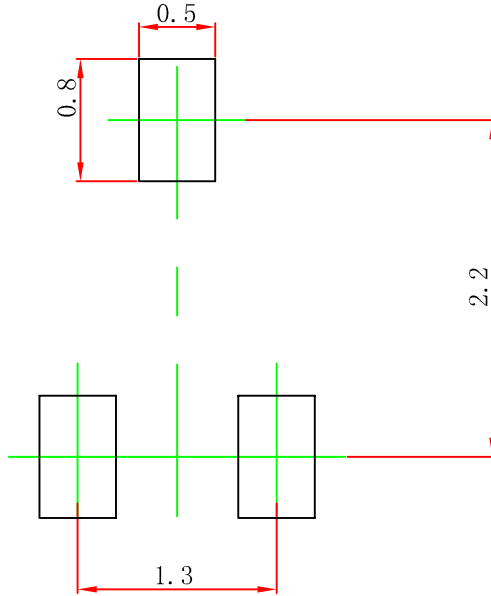

SOT-323 PACKAGE OUTLINE DIMENSIONS

Symbol	Dimensions In Millimeters		Dimensions In Inches	
	Min.	Max.	Min.	Max.
A	0.900	1.100	0.035	0.043
A1	0.000	0.100	0.000	0.004
A2	0.900	1.000	0.035	0.039
b	0.200	0.400	0.008	0.016
c	0.080	0.150	0.003	0.006
D	2.000	2.200	0.079	0.087
E	1.150	1.350	0.045	0.053
E1	2.150	2.450	0.085	0.096
e	0.650 TYP.		0.026 TYP.	
e1	1.200	1.400	0.047	0.055
L	0.525 REF.		0.021 REF.	
L1	0.260	0.460	0.010	0.018
θ	0°	8°	0°	8°

中心距：1.30
 脚宽：0.30
 焊盘宽：0.50
 脚长：0.53
 焊盘长：0.80

技术要求

1. 塑封体尺寸2.10×1.25;
2. 未注公差为：±0.05;
3. 所有单位为：mm。

媒体编号

镀涂

旧底图总号

SOT-323
焊盘

底图总号

SOT-323 Tape Leader and Trailer

SOT-323 Reel

Dimensions are in millimeter								
Reel Option	D	D1	D2	G	H	I	W1	W2
7"Dia	Ø178.00	54.40	13.00	R78.00	R25.60	R6.50	9.50	12.30
Tolerance	+/-2	+/-1	+/-1	+/-1	+/-1	+/-1	+/-1	+/-1

Seal the box with the tape

Label on the Inner Box

Inner Box: 203mm x 203mm x 195mm

Stamp "EMPTY" on the empty box

Seal the box with the tape

QA Label

Label on the Outer Box

Outer Box: 438mm x 438mm x 220mm