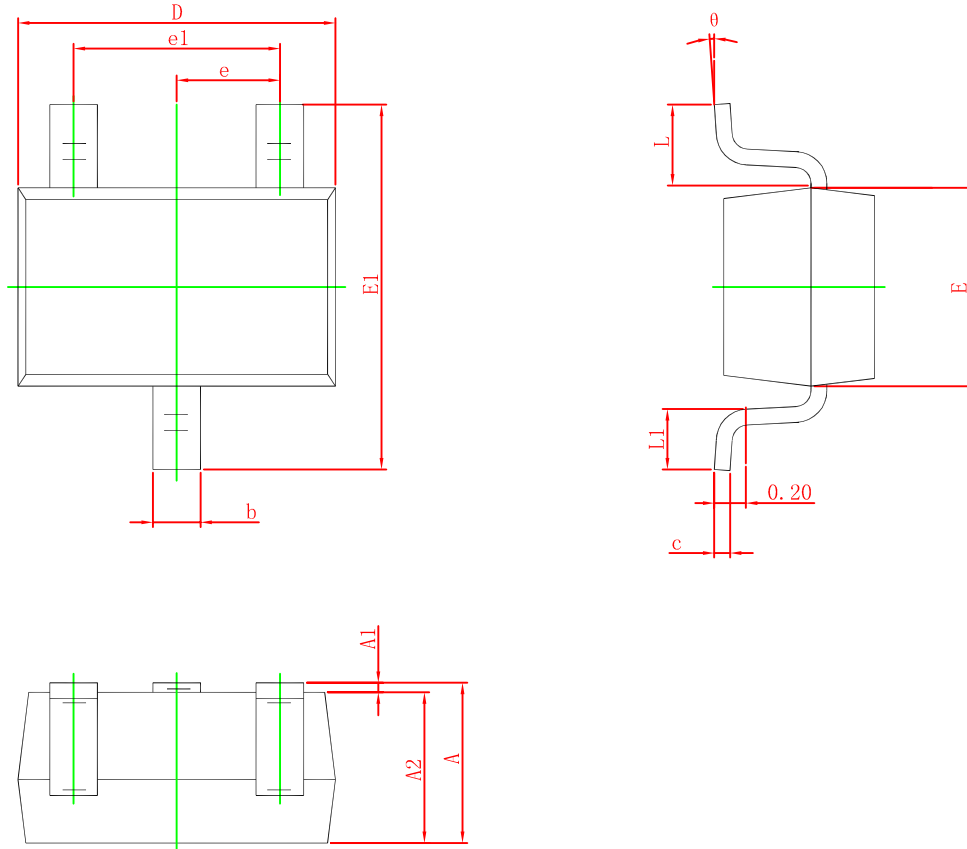

SOT-323 PACKAGE OUTLINE DIMENSIONS

Symbol	Dimensions In Millimeters		Dimensions In Inches	
	Min.	Max.	Min.	Max.
A	0.900	1.100	0.035	0.043
A1	0.000	0.100	0.000	0.004
A2	0.900	1.000	0.035	0.039
b	0.200	0.400	0.008	0.016
c	0.080	0.150	0.003	0.006
D	2.000	2.200	0.079	0.087
E	1.150	1.350	0.045	0.053
E1	2.150	2.450	0.085	0.096
e	0.650 TYP.		0.026 TYP.	
e1	1.200	1.400	0.047	0.055
L	0.525 REF.		0.021 REF.	
L1	0.260	0.460	0.010	0.018
θ	0°	8°	0°	8°

中心距：1.30
 脚宽：0.30
 焊盘宽：0.50
 脚长：0.53
 焊盘长：0.80

技术要求

1. 塑封体尺寸2.10×1.25;
2. 未注公差为：±0.05;
3. 所有单位为：mm。

媒体编号

镀涂

旧底图总号

SOT-323
焊盘

底图总号

SOT-323 Tape Leader and Trailer

SOT-323 Reel

Dimensions are in millimeter								
Reel Option	D	D1	D2	G	H	I	W1	W2
7"Dia	Ø178.00	54.40	13.00	R78.00	R25.60	R6.50	9.50	12.30
Tolerance	+/-2	+/-1	+/-1	+/-1	+/-1	+/-1	+/-1	+/-1

Seal the box with the tape

Label on the Inner Box

Inner Box: 203mm x 203mm x 195mm

Stamp "EMPTY" on the empty box

Seal the box with the tape

QA Label

Label on the Outer Box

Outer Box: 438mm x 438mm x 220mm