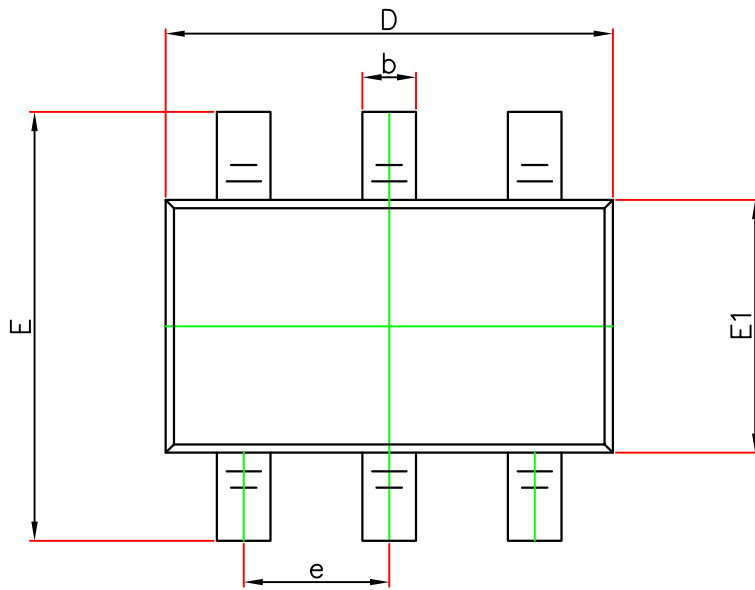

TSOT-23-6L (8R) PACKAGE OUTLINE DIMENSIONS

TOP VIEW

SIDE VIEW

Symbol	Dimensions In Millimeters		Dimensions In Inches	
	Min.	Max.	Min.	Max.
A	0.700	0.900	0.028	0.035
A1	0.000	0.100	0.000	0.004
A2	0.700	0.800	0.028	0.031
D	2.820	3.020	0.111	0.119
E	2.650	2.950	0.104	0.116
E1	1.600	1.700	0.063	0.067
b	0.350	0.500	0.014	0.020
c	0.080	0.200	0.003	0.008
e	0.950(BSC)		0.026(BSC)	
L	0.300	0.600	0.012	0.024
$\theta$	0°	8°	0°	8°