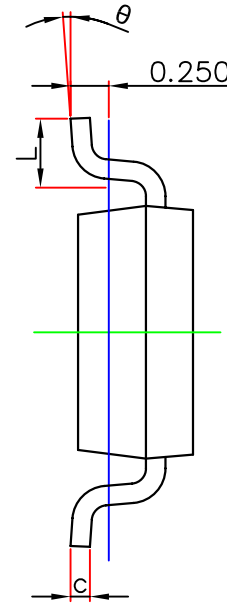

TSOT-23-6L (8R) PACKAGE OUTLINE DIMENSIONS

TOP VIEW

SIDE VIEW

Symbol	Dimensions In Millimeters		Dimensions In Inches	
	Min.	Max.	Min.	Max.
A	0.700	0.900	0.028	0.035
A1	0.000	0.100	0.000	0.004
A2	0.700	0.800	0.028	0.031
D	2.820	3.020	0.111	0.119
E	2.650	2.950	0.104	0.116
E1	1.600	1.700	0.063	0.067
b	0.350	0.500	0.014	0.020
c	0.080	0.200	0.003	0.008
e	0.950(BSC)		0.026(BSC)	
L	0.300	0.600	0.012	0.024
$\theta$	0°	8°	0°	8°