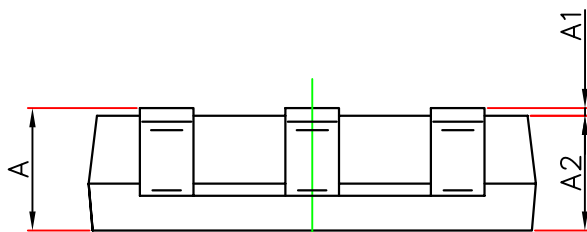

TSOT-23-6L (8R) PACKAGE OUTLINE DIMENSIONS

TOP VIEW

SIDE VIEW

Symbol	Dimensions In Millimeters		Dimensions In Inches	
	Min.	Max.	Min.	Max.
A	0.700	0.900	0.028	0.035
A1	0.000	0.100	0.000	0.004
A2	0.700	0.800	0.028	0.031
D	2.820	3.020	0.111	0.119
E	2.650	2.950	0.104	0.116
E1	1.600	1.700	0.063	0.067
b	0.350	0.500	0.014	0.020
c	0.080	0.200	0.003	0.008
e	0.950(BSC)		0.026(BSC)	
L	0.300	0.600	0.012	0.024
$\theta$	0°	8°	0°	8°