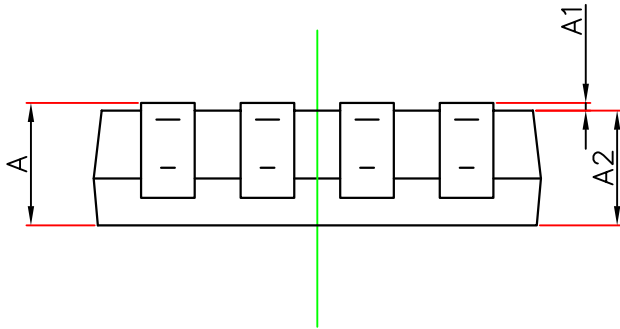

TSOT-23-8L (8R) PACKAGE OUTLINE DIMENSIONS

TOP VIEW

SIDE VIEW

Symbol	Dimensions In Millimeters		Dimensions In Inches	
	Min.	Max.	Min.	Max.
A	0.700	0.900	0.028	0.035
A1	0.000	0.100	0.000	0.004
A2	0.700	0.800	0.028	0.031
D	2.820	3.020	0.111	0.119
E	2.650	2.950	0.104	0.116
E1	1.600	1.700	0.063	0.067
b	0.300	0.500	0.012	0.020
c	0.080	0.200	0.003	0.008
e	0.650(BSC)		0.026(BSC)	
L	0.300	0.600	0.012	0.024
$\theta$	0°	8°	0°	8°