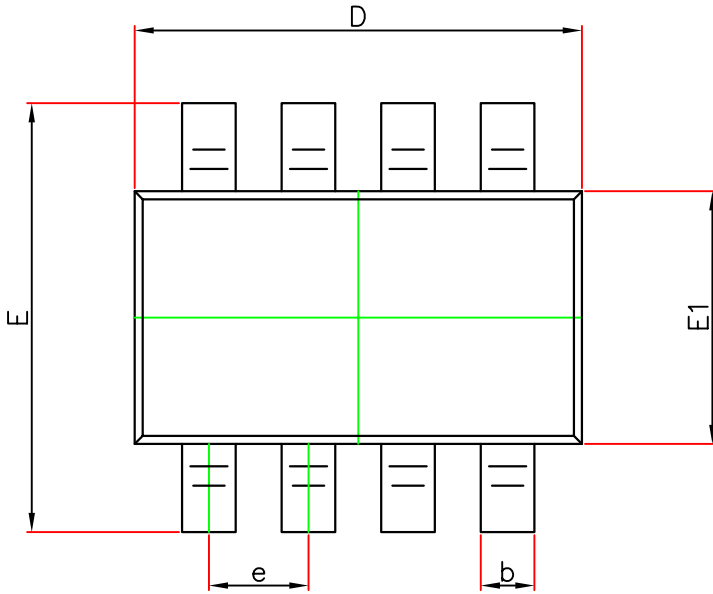

TSOT-23-8L (8R) PACKAGE OUTLINE DIMENSIONS

TOP VIEW

SIDE VIEW

Symbol	Dimensions In Millimeters		Dimensions In Inches	
	Min.	Max.	Min.	Max.
A	0.700	0.900	0.028	0.035
A1	0.000	0.100	0.000	0.004
A2	0.700	0.800	0.028	0.031
D	2.820	3.020	0.111	0.119
E	2.650	2.950	0.104	0.116
E1	1.600	1.700	0.063	0.067
b	0.300	0.500	0.012	0.020
c	0.080	0.200	0.003	0.008
e	0.650(BSC)		0.026(BSC)	
L	0.300	0.600	0.012	0.024
$\theta$	0°	8°	0°	8°