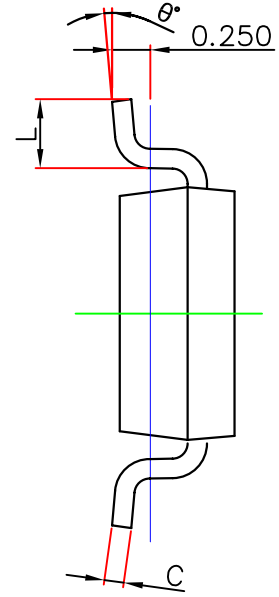

TSOT-23-8L (8R) PACKAGE OUTLINE DIMENSIONS

TOP VIEW

SIDE VIEW

Symbol	Dimensions In Millimeters		Dimensions In Inches	
	Min.	Max.	Min.	Max.
A	0.700	0.900	0.028	0.035
A1	0.000	0.100	0.000	0.004
A2	0.700	0.800	0.028	0.031
D	2.820	3.020	0.111	0.119
E	2.650	2.950	0.104	0.116
E1	1.600	1.700	0.063	0.067
b	0.300	0.500	0.012	0.020
c	0.080	0.200	0.003	0.008
e	0.650(BSC)		0.026(BSC)	
L	0.300	0.600	0.012	0.024
$\theta$	0°	8°	0°	8°