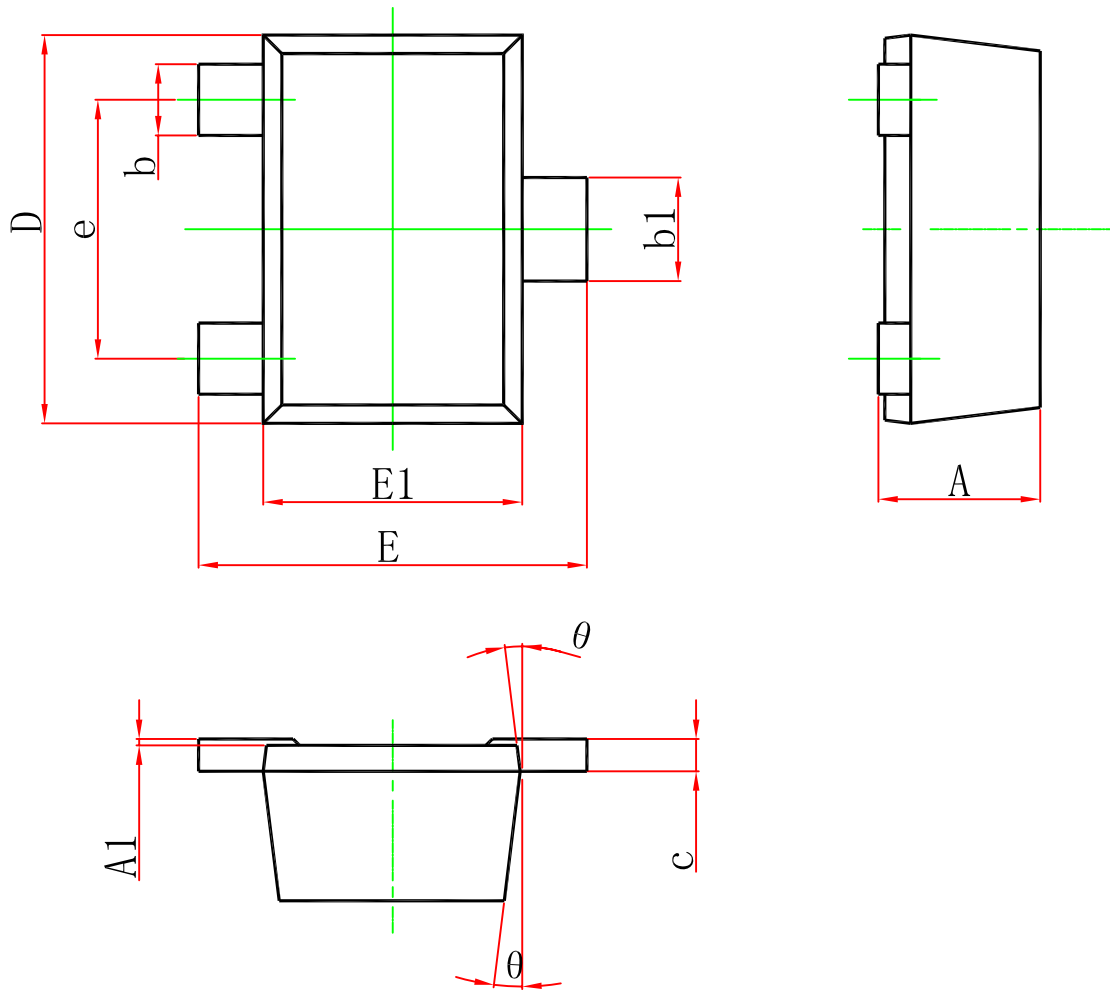

SOT-723 PACKAGE OUTLINE DIMENSIONS

Symbol	Dimensions In Millimeters		Dimensions In Inches	
	Min.	Max.	Min.	Max.
A	0.430	0.500	0.017	0.020
A1	0.000	0.050	0.000	0.002
b	0.170	0.270	0.007	0.011
b1	0.270	0.370	0.011	0.015
c	0.080	0.150	0.003	0.006
D	1.150	1.250	0.045	0.049
E	1.150	1.250	0.045	0.049
E1	0.750	0.850	0.030	0.033
e	0.800TYP.		0.031TYP.	
θ	7° REF.		7° REF.	

中心距：0.80
 脚宽：0.32/0.22
 焊盘宽：0.42/0.32
 脚长：0.20
 焊盘长：0.30

技术要求

1. 塑封体尺寸1.20×0.80×0.50;
2. 未注公差为：±0.05;
3. 所有单位为：mm。

媒体编号

镀涂

旧底图总号

SOT-723
焊盘

底图总号

Dimensions are in millimeter										
Pkg type	A	B	C	d	E	F	P0	P	P1	W
SOT-723	1.33	1.45	0.61	Ø1.50	1.75	3.50	4.00	2.00	2.00	8.00
(Tolerance)	+/-0.05	+/-0.05	+/-0.05	+/-0.1	+/-0.1	+/-0.1	+/-0.1	+/-0.1	+/-0.1	+0.3/-0.1

SOT-723 Tape Leader and Trailer

SOT-723 Reel

Dimensions are in millimeter								
Reel Option	D	D1	D2	G	H	I	W1	W2
7" Dia	Ø178.00	54.40	13.00	R78.00	R25.60	R6.50	9.50	12.30
Tolerance	+/-2	+/-1	+/-1	+/-1	+/-1	+/-1	+/-1	+/-1