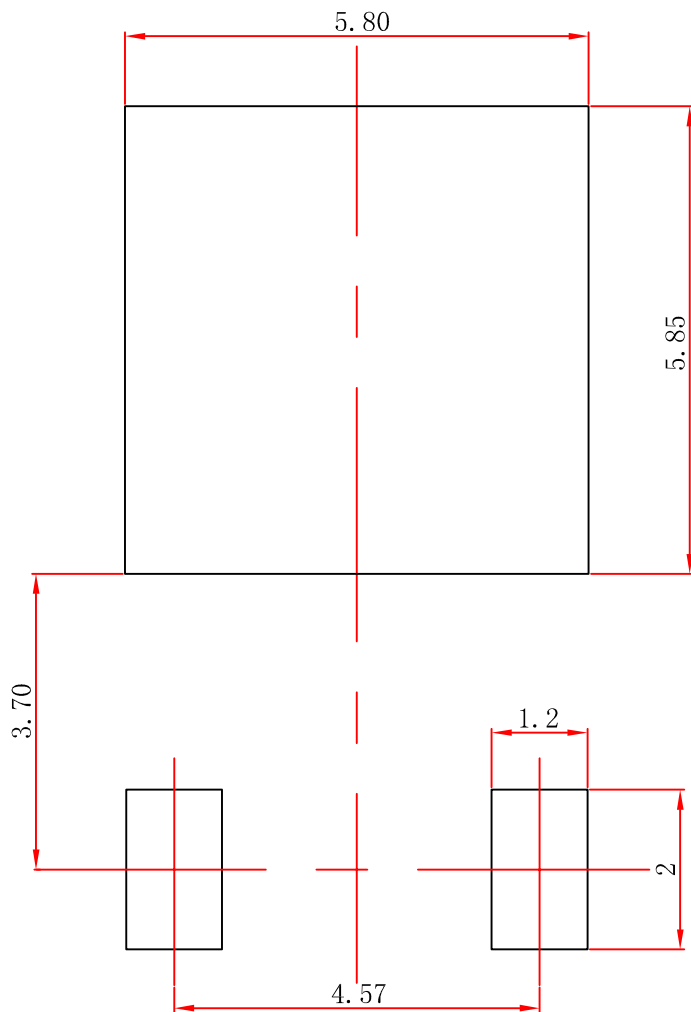

**TO-252-2L PACKAGE OUTLINE DIMENSIONS**

Symbol	Dimensions In Millimeters		Dimensions In Inches	
	Min.	Max.	Min.	Max.
A	2.200	2.400	0.087	0.094
A1	0.000	0.127	0.000	0.005
b	0.660	0.860	0.026	0.034
c	0.460	0.580	0.018	0.023
D	6.500	6.700	0.256	0.264
D1	5.100	5.460	0.201	0.215
D2	4.830 REF.		0.190 REF.	
E	6.000	6.200	0.236	0.244
e	2.186	2.386	0.086	0.094
L	9.800	10.400	0.386	0.409
L1	2.900 REF.		0.114 REF.	
L2	1.400	1.700	0.055	0.067
L3	1.600 REF.		0.063 REF.	
L4	0.600	1.000	0.024	0.039
φ	1.100	1.300	0.043	0.051
θ	0°	8°	0°	8°
h	0.000	0.300	0.000	0.012
V	5.350 REF.		0.211 REF.	

技术要求

1. 塑封体尺寸6.60×6.10;
2. 未注公差为：±0.05;
3. 所有单位为：mm。

媒体编号

镀涂

旧底图总号

T0-252-2L (PIN 4ROW)  
焊盘

底图总号

更改标记	数量	更改单号	签名	日期
设计				
审核				
工艺				
日期	签名			
标准化				
批准				

Dimensions are in millimeter										
Pkg type	A	B	C	d	E	F	P0	P	P1	W
TO-252	6.90	10.50	2.70	Ø1.55	1.75	7.50	4.00	8.00	2.00	16.00
(Tolerance)	+/-0.1	+/-0.1	+/-0.1	+/-0.1	+/-0.1	+/-0.1	+/-0.1	+/-0.1	+/-0.1	+0.3/-0.1

### TO-252 Reel

Dimensions are in millimeter						
Reel Option	D	D1	D2	W1	W2	I
13"Dia	330.00	100.00	Ø21.00	16.40	21.00	Ø13.00
Tolerance	+/-2	+/-1	+/-1	+/-1	+/-1	+/-1

REEL	Reel Size	Box	Box Size(mm)	Carton	Carton Size(mm)	G.W.(kg)
2,500 pcs	13inch	2,500 pcs	340×336×29	25,000 pcs	353×346×365	14.04