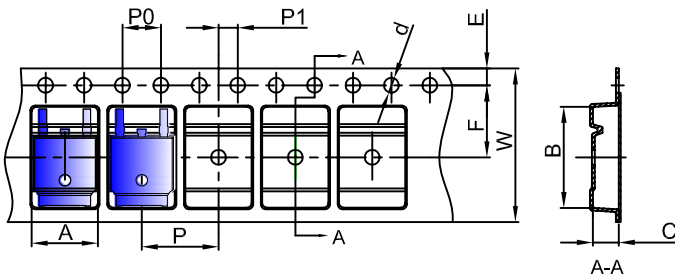

TO-252 Tape and reel

TO-252 Embossed Carrier Tape

Packaging Description:

TO-252 parts are shipped in tape. The carrier tape is made from a dissipative (carbon filled) polycarbonate resin. The cover tape is a multilayer film (Heat Activated Adhesive in nature) primarily composed of polyester film, adhesive layer, sealant, and anti-static sprayed agent. These reeled parts in standard option are shipped with 25,00 units per 13" or 33.0 cm diameter reel. The reels are clear in color and is made of polystyrene plastic (anti-static coated).

Dimensions are in millimeter										
Pkg type	A	B	C	d	E	F	P0	P	P1	W
TO-252	6.90	10.50	2.70	Ø1.55	1.75	7.50	4.00	8.00	2.00	16.00
(Tolerance)	+/-0.1	+/-0.1	+/-0.1	+/-0.1	+/-0.1	+/-0.1	+/-0.1	+/-0.1	+/-0.1	+0.3/-0.1