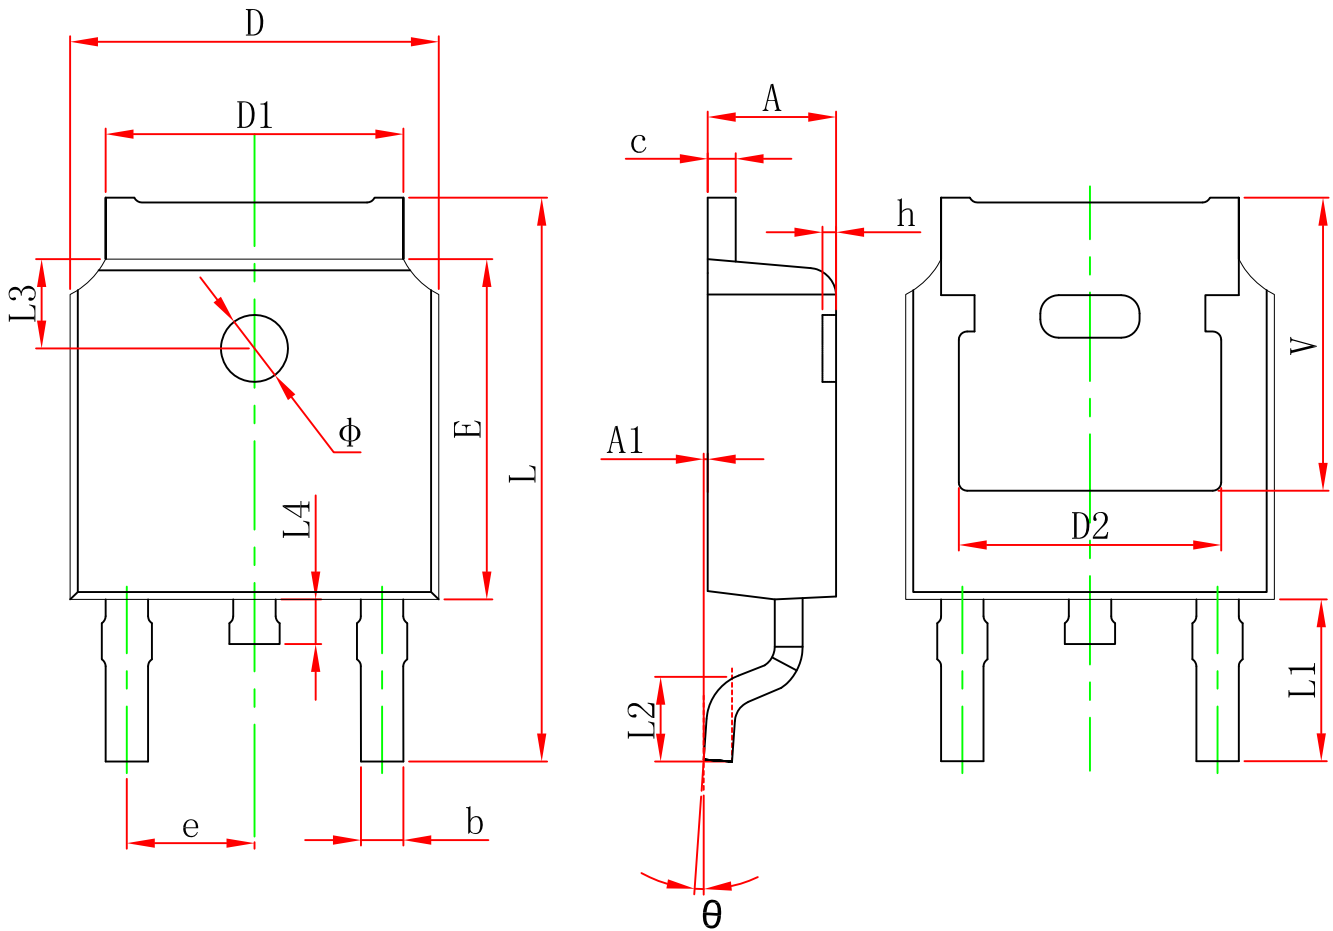

**TO-252-2L PACKAGE OUTLINE DIMENSIONS**

Symbol	Dimensions In Millimeters		Dimensions In Inches	
	Min.	Max.	Min.	Max.
A	2.200	2.400	0.087	0.094
A1	0.000	0.127	0.000	0.005
b	0.660	0.860	0.026	0.034
c	0.460	0.580	0.018	0.023
D	6.500	6.700	0.256	0.264
D1	5.100	5.460	0.201	0.215
D2	4.830 REF.		0.190 REF.	
E	6.000	6.200	0.236	0.244
e	2.186	2.386	0.086	0.094
L	9.800	10.400	0.386	0.409
L1	2.900 REF.		0.114 REF.	
L2	1.400	1.700	0.055	0.067
L3	1.600 REF.		0.063 REF.	
L4	0.600	1.000	0.024	0.039
φ	1.100	1.300	0.043	0.051
θ	0°	8°	0°	8°
h	0.000	0.300	0.000	0.012
V	5.350 REF.		0.211 REF.	

技术要求

1. 塑封体尺寸6.60×6.10;
2. 未注公差为：±0.05;
3. 所有单位为：mm。

媒体编号

镀涂

旧底图总号

T0-252-2L (PIN 4ROW)  
焊盘

底图总号

更改标记	数量	更改单号	签名	日期
设计				
审核				
工艺				
日期	签名			
标准化				
批准				

Inner Box: 340 mm×336mm×29mm

Label on the Reel

Label on the Inner Box

Stamp "EMPTY" on the empty box

Seal the box with the tape

QA Label

Label on the Outer Box

Outer Box: 353 mm× 346mm× 365mm