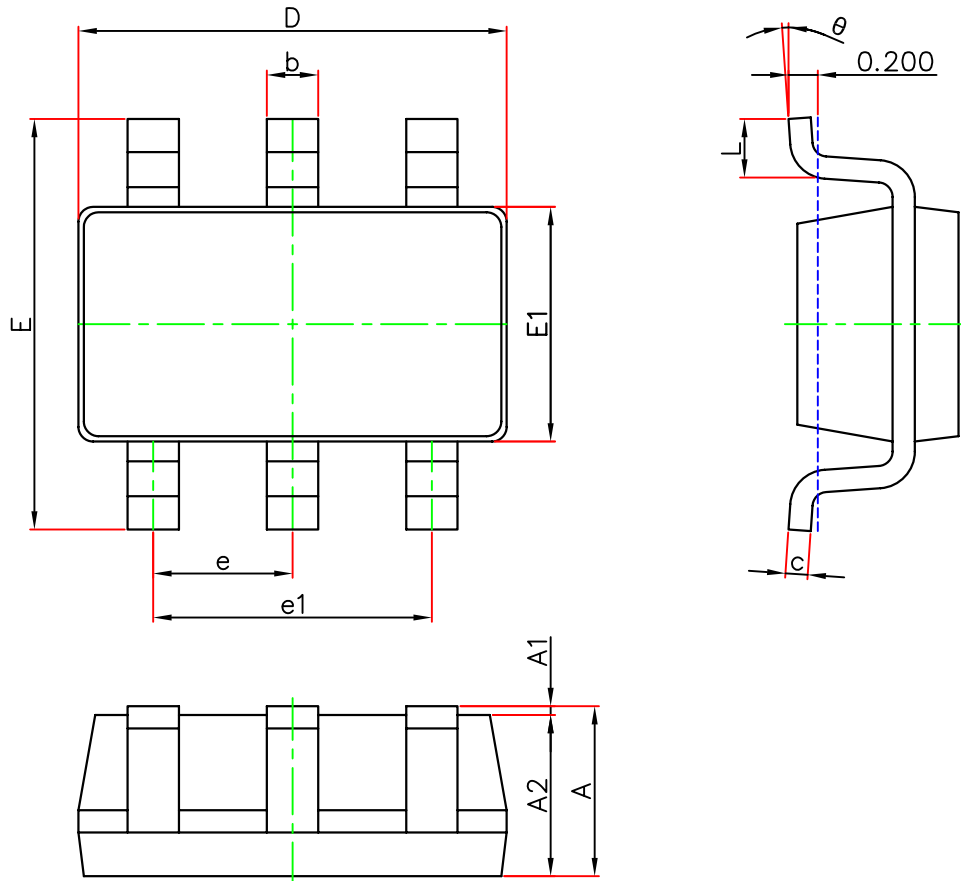

SOT-23-6L(12R) PACKAGE OUTLINE DIMENSIONS

Symbol	Dimensions In Millimeters		Dimensions In Inches	
	Min.	Max.	Min.	Max.
A	1.050	1.250	0.041	0.049
A1	0.000	0.100	0.000	0.004
A2	1.050	1.150	0.041	0.045
b	0.300	0.500	0.012	0.020
c	0.100	0.200	0.004	0.008
D	2.820	3.020	0.111	0.119
E1	1.500	1.700	0.059	0.067
E	2.650	2.950	0.104	0.116
e	0.950(BSC)		0.037(BSC)	
e1	1.800	2.000	0.071	0.079
L	0.300	0.600	0.012	0.024
theta	0°	8°	0°	8°