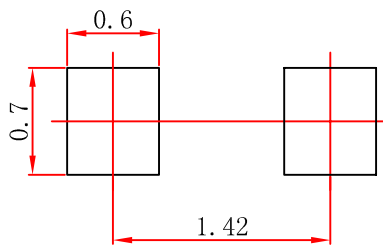

SOD-523 PACKAGE OUTLINE DIMENSIONS

Symbol	Dimensions In Millimeters		Dimensions In Inches	
	Min	Max	Min	Max
A	0.510	0.770	0.020	0.031
A1	0.500	0.700	0.020	0.028
b	0.250	0.350	0.010	0.014
c	0.080	0.150	0.003	0.006
D	0.750	0.850	0.030	0.033
E	1.100	1.300	0.043	0.051
E1	1.500	1.700	0.059	0.067
E2	0.200 REF		0.008 REF	
L	0.010	0.070	0.001	0.003
θ	7° REF		7° REF	

中心距：1.42
 脚宽：0.20
 焊盘宽：0.60
 脚长：0.30
 焊盘长：0.70

技术要求

1. 塑封体尺寸1.20×0.80；
2. 未注公差为：±0.05；
3. 所有单位为：mm。

媒体编号

镀涂

旧底图总号

SOD-523
焊盘

底图总号

Dimensions are in millimeter

Pkg type	A	B	C	d	E	F	P0	P	P1	W
SOD-523	0.9	1.94	0.73	∅1.50	1.75	3.50	4.00	2.00	2.00	8.00
(Tolerance)	+/-0.05	+/-0.05	+/-0.05	+/-0.1	+/-0.1	+/-0.1	+/-0.1	+/-0.1	+/-0.1	+0.3/-0.1

Seal the box with the tape

Label on the Inner Box

Inner Box: 203 mm x 203mm x 195mm

Stamp "EMPTY" on the empty box

Seal the box with the tape

QA Label

Label on the Outer Box

Outer Box: 438 mm x 438mm x 220mm