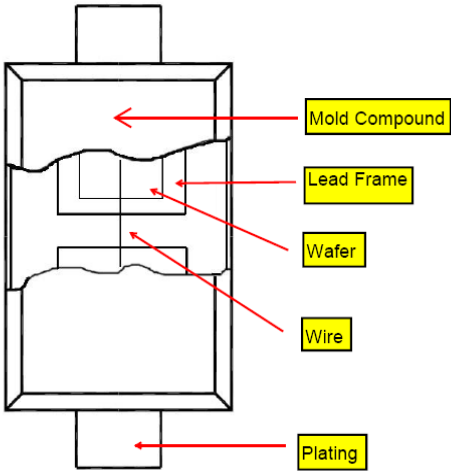

中心距：1.42
 脚宽：0.20
 焊盘宽：0.60
 脚长：0.30
 焊盘长：0.70

技术要求

1. 塑封体尺寸1.20×0.80；
2. 未注公差为：±0.05；
3. 所有单位为：mm。

媒体编号

镀涂

旧底图总号

SOD-523
焊盘

底图总号

更改标记	数量	更改单号	签名	日期
设计				
审核				
工艺				

等级标记 | 版本号 | 比例

20:1

第 1 张 共 1 张

日期 | 签名

标准化
批准

江苏长电科技股份有限公司

SOD-523 Tape and reel

SOD-523 Embossed Carrier Tape

Packaging Description:
SOD-523 parts are shipped in tape. The carrier tape is made from a dissipative (carbon filled) polycarbonate resin. The cover tape is a multilayer film (Heat Activated Adhesive in nature) primarily composed of polyester film, adhesive layer, sealant, and anti-static sprayed agent. These reeled parts in standard option are shipped with 8,000 units per 7" or 17.8cm diameter reel. The reels are clear in color and is made of polystyrene plastic (anti-static coated).