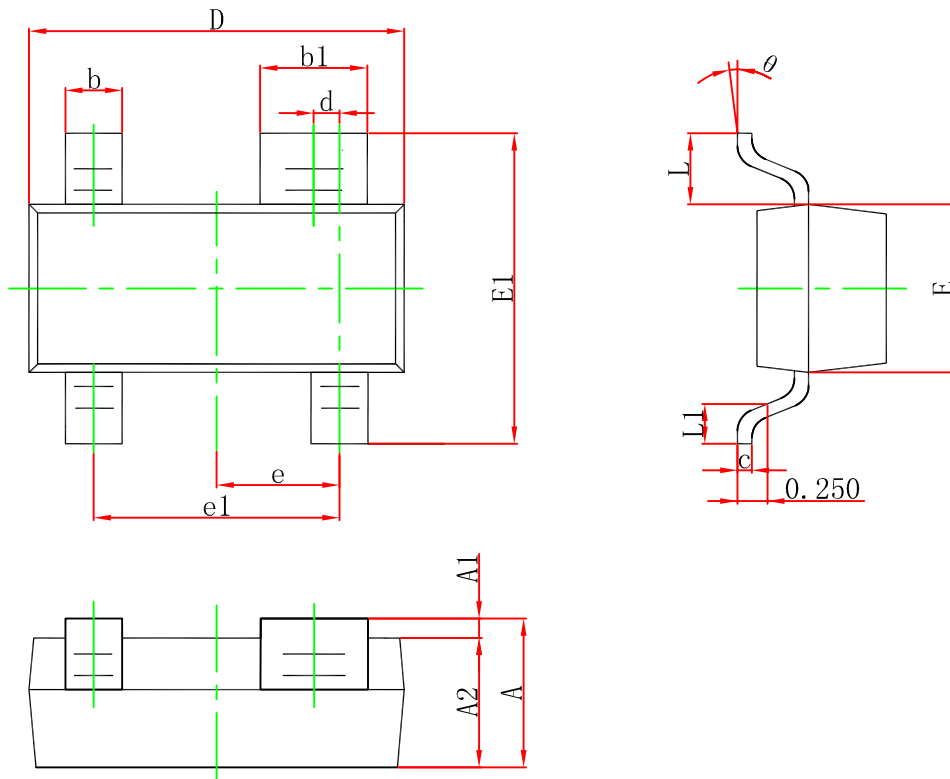

SOT-143 PACKAGE OUTLINE DIMENSIONS

Symbol	Dimensions In Millimeters		Dimensions In Inches	
	Min.	Max.	Min.	Max.
A	0.900	1.150	0.035	0.045
A1	0.000	0.100	0.000	0.004
A2	0.900	1.050	0.035	0.041
b	0.300	0.500	0.012	0.020
b1	0.750	0.900	0.030	0.035
c	0.080	0.150	0.003	0.006
D	2.800	3.000	0.110	0.118
d	0.200 TYP.		0.008 TYP.	
E	1.200	1.400	0.047	0.055
E1	2.250	2.550	0.089	0.100
e	0.950 TYP.		0.037 TYP.	
e1	1.800	2.000	0.071	0.079
L	0.550 REF.		0.022 REF.	
L1	0.300	0.500	0.012	0.020
$\theta$	0°	8°	0°	8°

中心距: 1.90/1.70  
 脚宽: 0.44/0.83  
 焊盘宽: 0.60/1.00  
 脚长: 0.55  
 焊盘长: 0.80

技术要求

1. 塑封体尺寸2.90×1.30;
2. 未注公差为: ±0.05;
3. 所有单位为: mm。

媒体编号

镀涂

旧底图总号

SOT-143  
焊盘

底图总号

### SOT-143 Reel

Dimensions are in millimeter

Reel Option	D	D1	D2	G	H	I	W1	W2
7" Dia	Ø178.00	54.40	13.00	R78.00	R25.60	R6.50	9.50	12.30
Tolerance	+/-2	+/-1	+/-1	+/-1	+/-1	+/-1	+/-1	+/-1

REEL	Reel Size	Box	Box Size(mm)	Carton	Carton Size(mm)	G.W.(kg)
3000 pcs	7 inch	45,000 pcs	203×203×195	180,000 pcs	438×438×220	

QA Label

Label on the Inner Box

Inner Box: 225 mm×225mm×%) mm

Label on the Outer Box

Outer Box: 45: mm×45: mm×240mm