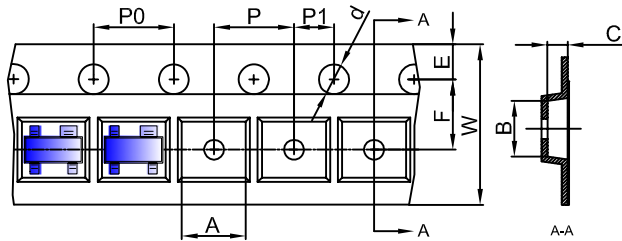

SOT-143 Tape and reel

SOT-143 Embossed Carrier Tape

Packaging Description:

SOT-143 parts are shipped in tape. The carrier tape is made from a dissipative (carbon filled) polycarbonate resin. The cover tape is a multilayer film (Heat Activated Adhesive in nature) primarily composed of polyester film, adhesive layer, sealant, and anti-static sprayed agent. These reeled parts in standard option are shipped with 3,000 units per 7" or 17.8cm diameter reel. The reels are clear in color and is made of polystyrene plastic (anti-static coated).

Dimensions are in millimeter

Pkg type	A	B	C	d	E	F	P0	P	P1	W
SOT-143	3.19	2.80	1.31	Ø1.50	1.75	3.50	4.00	4.00	2.00	8.00
(Tolerance)	+/-0.1	+/-0.1	+/-0.1	+/-0.1	+/-0.1	+/-0.1	+/-0.1	+/-0.1	+/-0.1	+/-0.1