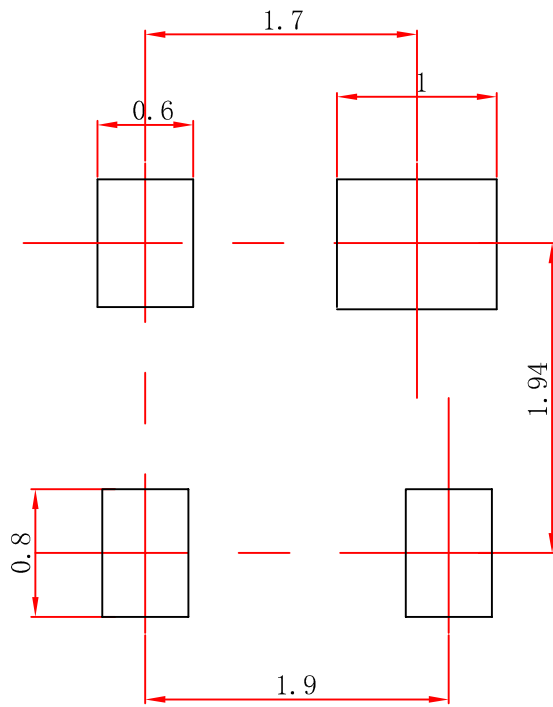

SOT-143 PACKAGE OUTLINE DIMENSIONS

Symbol	Dimensions In Millimeters		Dimensions In Inches	
	Min.	Max.	Min.	Max.
A	0.900	1.150	0.035	0.045
A1	0.000	0.100	0.000	0.004
A2	0.900	1.050	0.035	0.041
b	0.300	0.500	0.012	0.020
b1	0.750	0.900	0.030	0.035
c	0.080	0.150	0.003	0.006
D	2.800	3.000	0.110	0.118
d	0.200 TYP.		0.008 TYP.	
E	1.200	1.400	0.047	0.055
E1	2.250	2.550	0.089	0.100
e	0.950 TYP.		0.037 TYP.	
e1	1.800	2.000	0.071	0.079
L	0.550 REF.		0.022 REF.	
L1	0.300	0.500	0.012	0.020
$\theta$	0°	8°	0°	8°

中心距: 1.90/1.70  
 脚宽: 0.44/0.83  
 焊盘宽: 0.60/1.00  
 脚长: 0.55  
 焊盘长: 0.80

技术要求

1. 塑封体尺寸2.90×1.30;
2. 未注公差为: ±0.05;
3. 所有单位为: mm。

媒体编号

镀涂

旧底图总号

SOT-143  
焊盘

底图总号

### SOT-143 Reel

Dimensions are in millimeter

Reel Option	D	D1	D2	G	H	I	W1	W2
7" Dia	Ø178.00	54.40	13.00	R78.00	R25.60	R6.50	9.50	12.30
Tolerance	+/-2	+/-1	+/-1	+/-1	+/-1	+/-1	+/-1	+/-1

REEL	Reel Size	Box	Box Size(mm)	Carton	Carton Size(mm)	G.W.(kg)
3000 pcs	7 inch	45,000 pcs	203×203×195	180,000 pcs	438×438×220	

QA Label

Label on the Inner Box

Inner Box: 225 mm×225mm×%) mm

Label on the Outer Box

Outer Box: 45: mm×45: mm×240mm