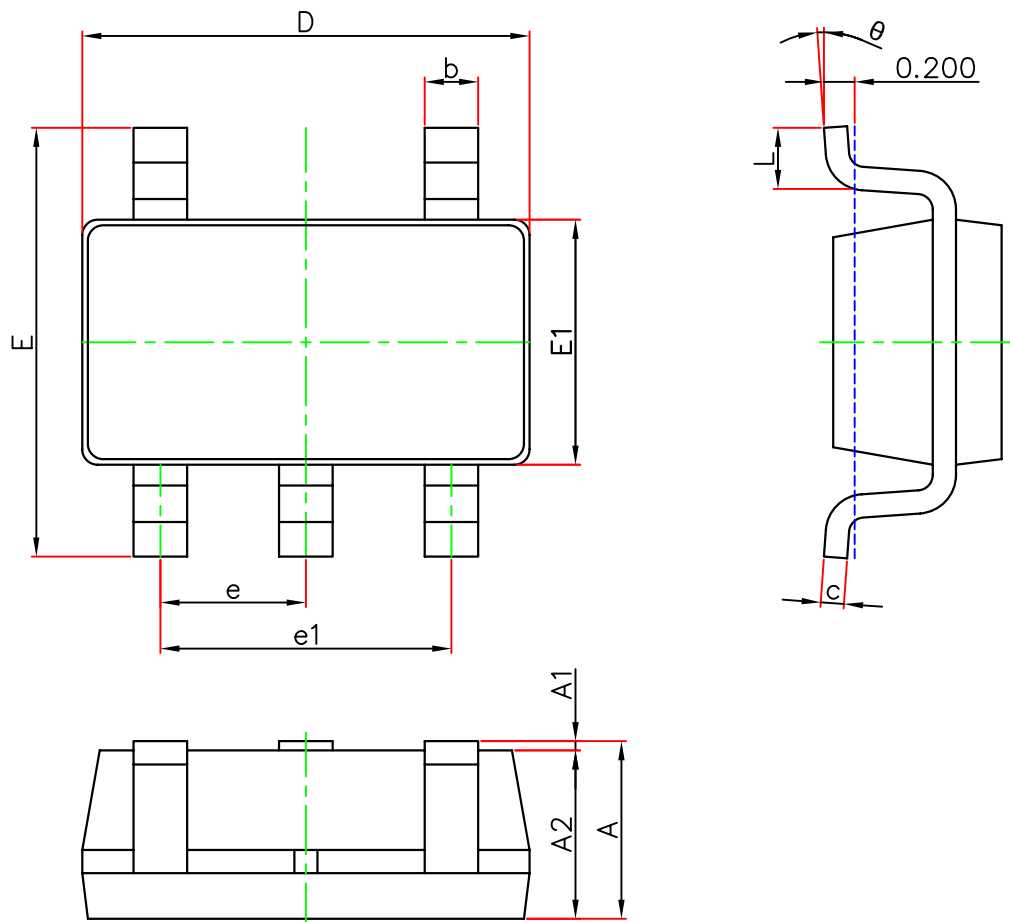

SOT-23-5L(12R) PACKAGE OUTLINE DIMENSIONS

Symbol	Dimensions In Millimeters		Dimensions In Inches	
	Min.	Max.	Min.	Max.
A	1.050	1.250	0.041	0.049
A1	0.000	0.100	0.000	0.004
A2	1.050	1.150	0.041	0.045
b	0.300	0.500	0.012	0.020
c	0.100	0.200	0.004	0.008
D	2.820	3.020	0.111	0.119
E1	1.500	1.700	0.059	0.067
E	2.650	2.950	0.104	0.116
e	0.950(BSC)		0.037(BSC)	
e1	1.800	2.000	0.071	0.079
L	0.300	0.600	0.012	0.024
theta	0°	8°	0°	8°